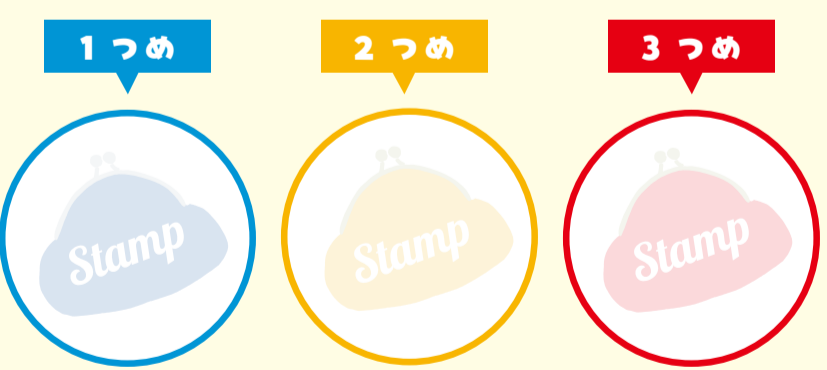

# Shinminato 新湊 しんみなと

## まるごと! スタンプラリー

開催期間  
2023. 11.1(水)~25(土)  
スタンプラリー実施中!!

① 内川西部エリア ② 内川東部エリア  
③ 新湊東部エリア ④ 万葉線南エリア

**休業日について**  
イベント期間中の休業日は各店情報の(休)マークをチェック!  
定休日ではなく、イベント期間中の11月1日~11月25日の間での休業日を記載しています。

対象店舗はこの旗が目印!  
※消費税込みの金額で掲載しております。

スタンプを集めてくじ引きに参加しよう!

引換期間 11.1(水)~11.30(木) 9:00~19:00  
引換場所 クロスベイ新湊 IF 受付

**スタンプ獲得条件**  
本チラシの掲載店で、商品を購入したりサービスを利用したりすると、スタンプがひとつもらえます。  
(チラシ掲載の商品・サービス以外でも可)

※お一人様スタンプを3つ集めるごとに、何回でも抽選可能です  
※初回の抽選時は、必ず裏面のアンケートにお答えください