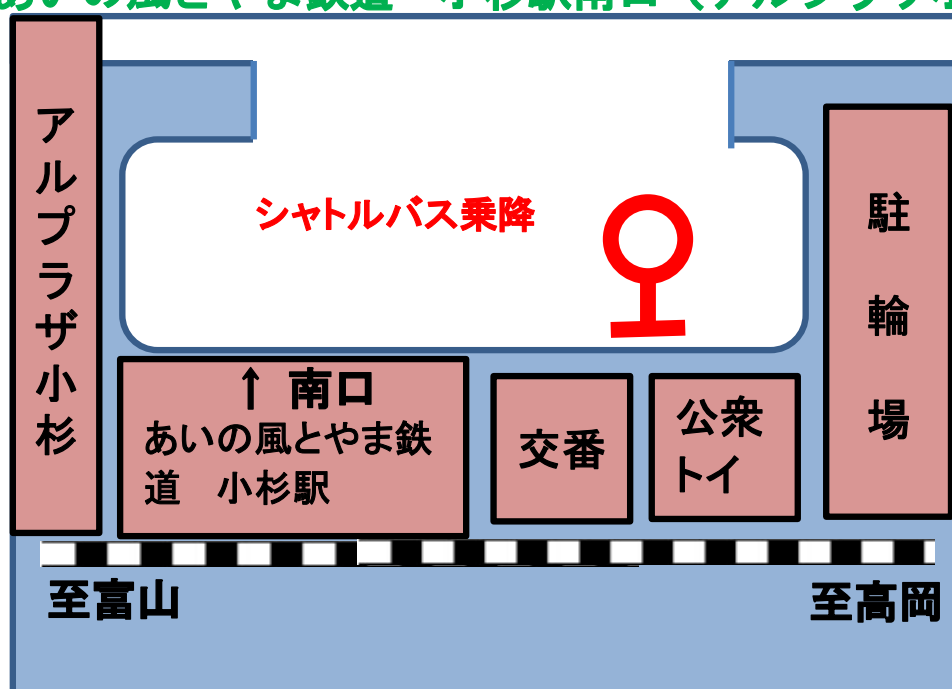

射水市合同企業説明会 シャトルバス時刻表

小杉駅南口 発	高周波文化ホール 着	高周波文化ホール 発	JR小杉駅南口 着
11:55	12:20	(12:30)	(12:55)
12:55	13:20	13:30	13:55
13:55	14:20	14:30	14:55
(14:55)	(15:25)	16:10	16:35

※12:30-12:55および14:55-15:25区間は回送

あいの風とやま鉄道 小杉駅南口 (アルプラザ小杉)

高周波文化ホール