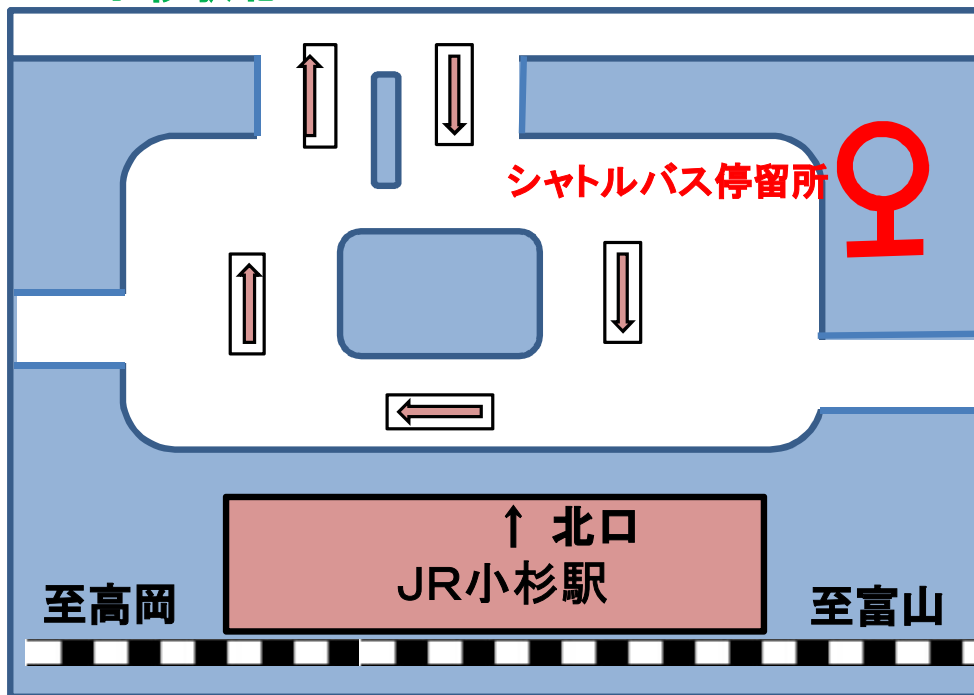

JR小杉駅北口 発	高周波文化ホール 着	高周波文化ホール 発	JR小杉駅北口 着
12:40	13:05	(13:10)	(13:35)
13:40	14:05	14:10	14:35
14:40	15:05	15:10	15:35
(15:40)	(16:05)	16:10	16:35

※13:10-13:35および15:40-16:05区間は回送

J R小杉駅北口

高周波文化ホール